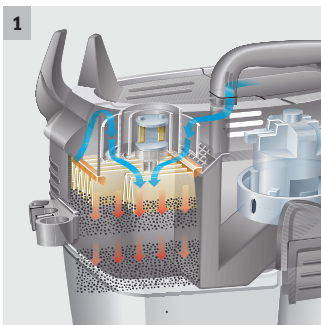

## SB VC 2

Aspirador en autoservicio SB VC 2 de dos plazas con limpieza automática del filtro Tact. El potente aspirador viene preconfigurado de serie y cuenta con el atractivo diseño estándar de Kärcher.

### 2 Dispositivo de recuperación automática de la manguera con vara de fibra de vidrio

- Minimiza de manera eficaz el contacto de la manguera con el suelo.
- Protección de la manguera.

### 3 Boquilla aspiradora ergonómica optimizada

- Un resultado de limpieza extraordinario tanto en superficies como en esquinas y grietas.
- Estructura especial de la superficie en la zona de la empuñadura.