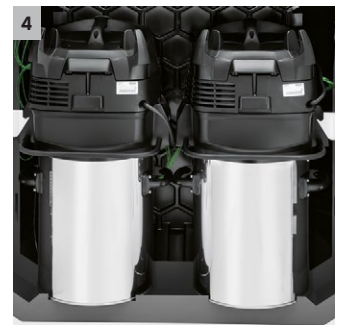

4 Depósito para la suciedad ergonómico y de gran volumen

- Los volúmenes pueden utilizarse íntegramente.
- Intervalos prolongados para el vaciado del depósito para la suciedad.