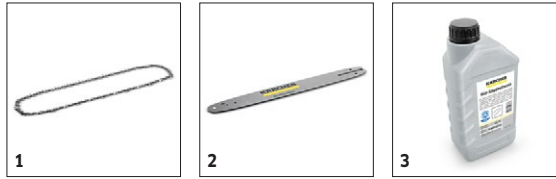

CS 400/36 BP 1.042-504.0

KÄRCHER

		Ref. de pedido				Precio		Descripción		
Accesorios para el equipo										
Cadena de motosierra "Oregon" 40cm	1	2.042-018.0						Apta para nuestra motosierra CS 400/36 Bp: cadena de sierra (40 cm) de Oregon. Calidad precisa y de larga vida útil, con mínimas vibraciones y muy robusta. Grosor de los eslabones 1,3 mm, separación de la cadena de sierra 3/8".	■	
Carril de guía Motosierra 40 cm	2	2.042-019.0						Idónea para nuestra motosierra CS 400/36 Bp: el riel guía (40 cm) de Oregon destaca por su guía exacta y su robusta durabilidad para el empleo diario en duras condiciones.	■	
Aceite para cadena de motosierra degradable	3	6.990-531.0						El aceite para cadena de motosierra biodegradable reduce el desgaste de las articulaciones y uniones de la cadena de la motosierra con funcionamiento por baterías. Se puede utilizar hasta a -30 °C de temperatura en el exterior.	□	

■ Incluido en el equipo de serie. □ Accesorio opcional.