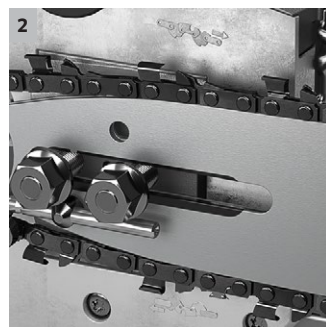

## CS 400/36 Bp

Nuestra motosierra a batería CS 400/36 Bp se sujeta de forma ergonómica sin apenas vibraciones, funciona completamente sin gases de escape y destaca por su gran rendimiento en un entorno de trabajo exigente.

### 1 Freno mecánico de cadena

- Detención inmediata de la cadena en caso de retroceso.

### 3 Depósito de aceite integrado con mirilla

- Fácil visibilidad y comprobación del nivel de llenado.
- Tapa del depósito de aceite a prueba de pérdida.

### 4 Llave combinada integrada

- Permite un rápido retensado de la cadena.
- Cambio sencillo de cadena y riel.