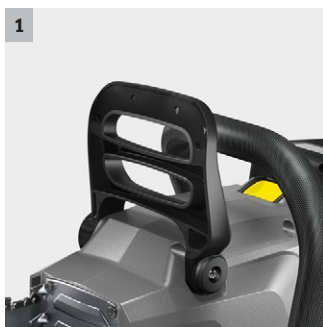

## CS 400/36 Bp

Nuestra motosierra a batería CS 400/36 Bp se sujeta de forma ergonómica sin apenas vibraciones, funciona completamente sin gases de escape y destaca por su gran rendimiento en un entorno de trabajo exigente.

### 1 Freno mecánico de cadena

- Detención inmediata de la cadena en caso de retroceso.

### 3 Depósito de aceite integrado con mirilla

- Fácil visibilidad y comprobación del nivel de llenado.
- Tapa del depósito de aceite a prueba de pérdida.

### 4 Llave combinada integrada

- Permite un rápido retensado de la cadena.
- Cambio sencillo de cadena y riel.