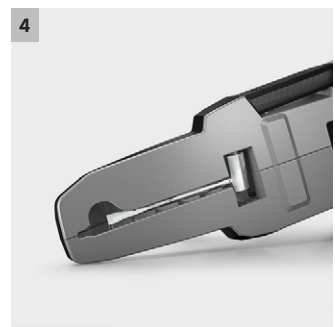

## CS 400/36 Bp

Nuestra motosierra a batería CS 400/36 Bp se sujeta de forma ergonómica sin apenas vibraciones, funciona completamente sin gases de escape y destaca por su gran rendimiento en un entorno de trabajo exigente.

### 1 Freno mecánico de cadena

- Detención inmediata de la cadena en caso de retroceso.

### 3 Depósito de aceite integrado con mirilla

- Fácil visibilidad y comprobación del nivel de llenado.
- Tapa del depósito de aceite a prueba de pérdida.

### 4 Llave combinada integrada

- Permite un rápido retensado de la cadena.
- Cambio sencillo de cadena y riel.