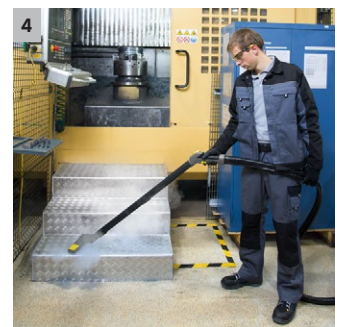

4 VapoHydro

- Gracias a VapoHydro, la potencia del vapor puede ajustarse progresivamente a la tarea de limpieza pertinente.
- Además de la presión de vapor, también puede ajustarse progresivamente la saturación a todo vapor hasta con agua caliente.