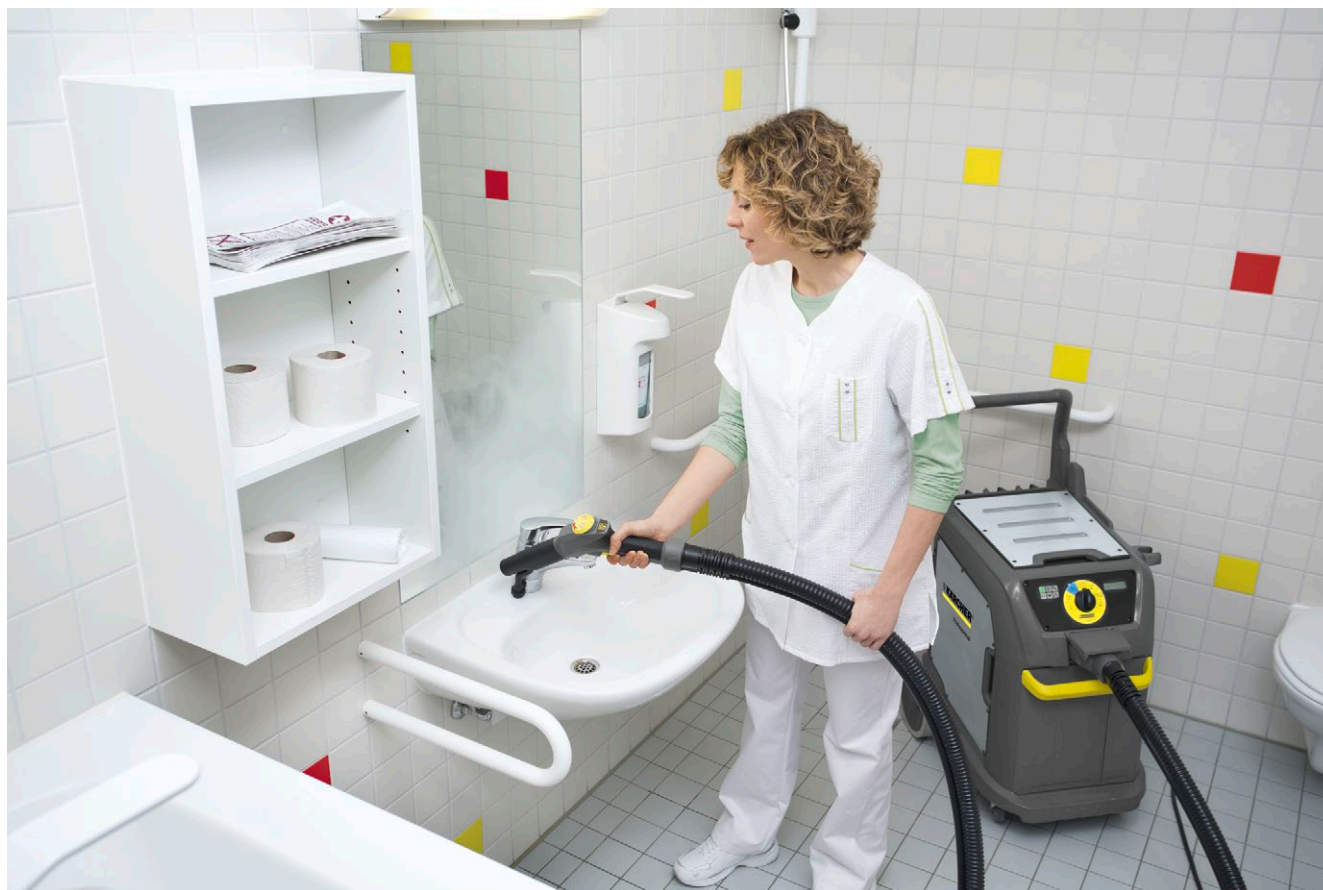

SGV 6/5

Limpiadora de vapor y aspirador en seco y húmedo en un solo equipo: la SGV 6/5, de fácil manejo, permite vaporizar y aspirar el agua de condensación en una sola pasada. Con integración de accesorios sin posibilidad de pérdida.

2 Control de funciones cómodo mediante herramienta manual

- Ajuste de funciones importantes como regulación de agua/vapor e interruptor de conexión/desconexión de la función de aspiración.
- Durante el uso se pueden controlar las funciones de forma rápida, flexible, sencilla y directa.

3 Limpieza sin sustancias químicas

- Limpieza higiénica de superficies resistentes sin el uso de sustancias químicas.
- Renunciar a productos químicos protege el medio ambiente y ahorra costes.

4 VapoHydro

- Gracias a VapoHydro, la potencia del vapor puede ajustarse progresivamente a la tarea de limpieza pertinente.
- Además de la presión de vapor, también puede ajustarse progresivamente la saturación a todo vapor hasta con agua caliente.