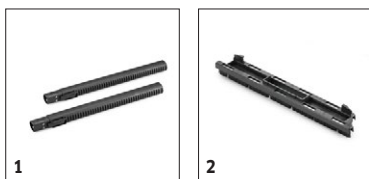

SGV 8/5

1.092-010.0

		Ref. de pedido.	Cantidad	Díámetro nominal	Longitud	Anchura	Precio	Descripción	
Tubos de prolongación, metal									
Kit de tubos de prolongación	1	2.889-004.0	2 unidades					El juego contiene 2 tubos de aspiración de vapor.	■
Accesorios para aspiradores de cepillos									
Tiras de cepillo 300mm	2	2.889-006.0						Tiras de cepillo con sujeción por clip a la boquilla para suelos de los aspiradores de vapor de Kärcher. Longitud: 300 mm.	■

■ Incluido en el equipo de serie. □ Accesorio opcional.