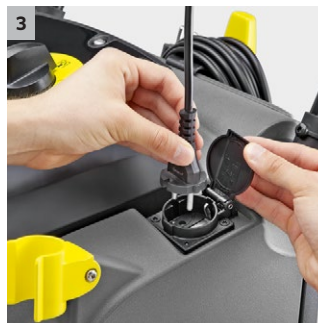

1 Extremadamente silencioso

- Solo 66 dB(A).

2 Gran capacidad del depósito

- Limpieza de grandes superficies.

3 Enchufe para PW 30

- Aumento del rendimiento de superficie y tratamiento mecánico de las fibras.

Equipamiento

Manguera de pulverización con alimentación de agua integrada	m	4
Enchufe para cabezal de lavado profesional		PW 30/1
Manguera de pulverización y aspiración combinadas con asa	m	4
Herramienta de mano		■
Boquilla para suelos ancha completa con labio de aspiración flexible		■