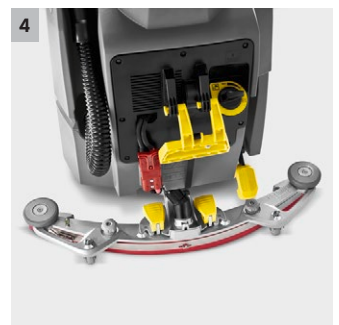

BD 50/55 W Classic Bp

Con 2 depósitos de 55 l y un ancho de trabajo de 51 cm, nuestra fregadora-aspiradora con acompañante a batería BD 50/55 W Classic Bp presenta un rendimiento en superficie de 2000 m² por hora.

1 Cabezal de cepillos de aluminio elevable

- Para un rendimiento de limpieza excelente.
- Diseño muy resistente.

2 Sistema de cuatro ruedas y tracción a dos ruedas

- Muy fácil de transportar.
- Aumenta claramente la comodidad de uso reduciendo el esfuerzo necesario.

3 Manejo autoexplicativo

- Arranque sencillo.
- Reduce la necesidad de formación y las fases de aprendizaje.

4 Tobera curva de serie

- Secado rápido gracias a la reducción de restos de agua sobre las superficies limpias.
- Reduce el riesgo de resbalones en las superficies recién limpias.

Equipamiento

Cepillo circular	■
Fact	-
Dose	-
Potente tracción	■
Depósito de agua integrado y depósito de agua extraíble.	■
Tobera robusta de fundición de aluminio	■
Motor	Batería
Tipo de labios de aspiración	Linatex®
Concepto de codificación por colores y de manejo de Kärcher	■
Posibilidad de fijación Home Base para una mopa o similares	■