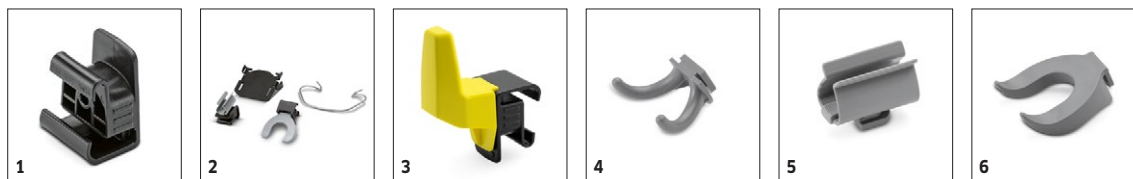

BD 50/55 W CLASSIC BP

1.127-055.0

KÄRCHER

		Ref. de pedido	Longitud	Color	Canti- dad	Precio	Descripción	
Accesorios para la limpieza manual								
Adaptador Home-Base	1	5.035-488.0			1 uni- dades		Dispositivo de fijación para diversos ganchos y clips de la máquina.	☐
Kit para limpieza manual con soporte para la fregona	2	4.039-271.0			1 uni- dades		El soporte de la fregona permite transportar una fregona en el equipo. Fijación sencilla y manejo cómodo.	☐
Kit de gancho universal	3	4.070-075.0			1 uni- dades		Juego de adaptadores y ganchos para la fijación en el riel de la estación base de las fregadoras-aspiradoras de Kärcher. Ideal para el almacenamiento en poco espacio de mangueras (por ejemplo JDM para kit de pulverización y aspiración) en el equipo.	☐
Gancho doble	4	6.980-077.0			1 uni- dades		Doble gancho para fijar bolsas de basura, bolsas, etc., a la máquina. Solo en combinación con el adaptador de la estación base 5.035-488.0.	☐
Soporte asidero gris	5	6.980-078.0		gris	1 uni- dades		Clip de fregona para fijar una fregona a la máquina. Solo en combinación con el adaptador de la estación base 5.035-488.0.	☐
Soporte botella	6	6.980-080.0		gris	1 uni- dades		Apto para transportar botellas pulverizadoras, solo en combinación con el adaptador Home-Base 5.035-488.0.	☐

■ Incluido en el equipo de serie. □ Accesorio opcional.