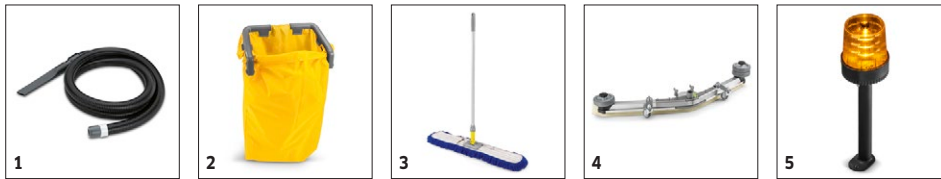

BD 50/70 R CLASSIC BP

1.161-070.0

KÄRCHER

		Ref. de pedido	Longitud	Diámetro	Canti- dad	Precio	Descripción	
Otros juegos de montaje								
Accesorios para manguera de aspiración	1	4.444-015.0	3,25 m		1 uni- dades		Para aspirar el agua de rincones o depósitos (por ejemplo, de congeladores horizontales).	☐
Kit de montaje del soporte para bolsas de basura	2	4.039-269.0			1 uni- dades		Accesorio útil que permite ahorrar tiempo: soporte para una fijación cómoda de una bolsa de basura directamente en el equipo.	☐
Kit de montaje de mopa de barrido previo 60 cm	3	4.039-270.0			1 uni- dades		Kit de montaje para llevar una mopa de prebarrido. La unidad de prebarrido se puede colocar en la fregadora-aspiradora para que la mopa también recoja polvo y partículas durante el servicio.	☐
Accesorio rodillos deflectores apilados tobera	4	4.035-619.0			2 piezas		Rodillos deflectores adicionales que no dejan marcas para el montaje en los extremos de la tobera. Evitan de manera efectiva, por ejemplo, que la tobera se enganche en palés o patas de estanterías.	☐
Lighting/RKL mounting kit								
Lámpara de advertencia omnidireccional	5	4.039-267.0			1 uni- dades		Para aumentar la seguridad en el trabajo en condiciones de iluminación adversas: la lámpara de advertencia omnidireccional sin deslumbramientos aporta luz a la oscuridad y ayuda al usuario durante el servicio.	☐

■ Incluido en el equipo de serie. □ Accesorio opcional.