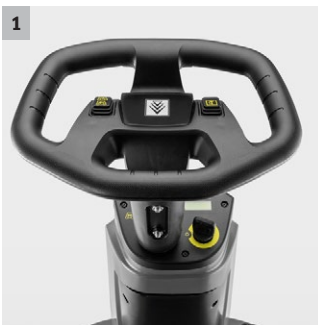

BD 50/70 R Classic Bp

Para el rendimiento de superficie de hasta 2000 m² por hora: la fregadora-aspiradora con conductor BD 50/70 R Classic con funcionamiento por baterías y con cepillo circular. Las baterías y el cargador se deben pedir por separado.

1 Manejo sencillo

- Símbolos autoexplicativos y panel de control sinóptico.
- Fases de preparación cortas.

2 Tecnología de cepillos circulares

- Diseño robusto con cabezal de cepillo circular integrado.
- Rendimiento de superficie elevado gracias al gran ancho útil.

3 Diseño compacto y estrecho

- Equipo especialmente manejable.
- Buena visibilidad de la superficie que se debe limpiar.

4 Accesorios opcionales: mopa de barrido previo

- Recoge la suciedad seca y, de este modo, ayuda en el proceso de limpieza.
- Ayuda a evitar las obstrucciones del canal de aspiración.

BD 50/70 R Classic Bp

- Diseño compacto, estrecho y muy maniobrable
- Manejo muy sencillo e intuitivo
- Tecnología de cepillos circulares (un cepillo circular)

Características técnicas

Ref. de pedido	1.161-070.0	
Código EAN	4054278196121	
Ancho útil de los cepillos	mm	510
Ancho útil al aspirar.	mm	850
Depósito de agua limpia/sucia	l	70 / 75
Rendimiento en superficie teórico	m ² /h	2805
Velocidad de rotación de cepillos.	r.p.m.	180
Presión de apriete de cepillos.	g/cm ² / kg	13 / 20
Tensión de la batería	V	24
Capacidad de las baterías	h	máx. 2,5
Capacidad	W	1400
Peso (con accesorios).	kg	120,5
Dimensiones (L x An. x Al.)	mm	1310 x 590 x 1060