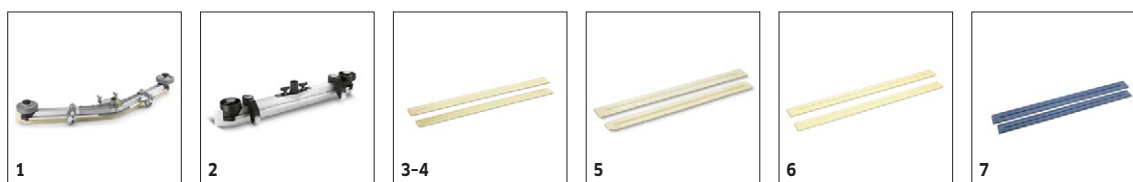

BD 50/70 R CLASSIC BP

1.161-070.0

KÄRCHER

		Ref. de pedido	Longitud	Color	Canti- dad	Precio	Descripción	
Labio trasero de aspiración completo								
Tobera en V	1	4.777-079.0	900 mm	transparente	1 uni- dades		Tobera en forma de «V» de 900 mm de longitud con labios de aspiración de poliuretano resistente al desgaste y al aceite con una larga vida útil y apto para todo tipo de suelos. Con nivel para un ajuste preciso.	■
Tobera recta	2	4.777-401.0	850 mm	transparente	1 uni- dades		Recta, con rodillos. Labio de aspiración de poliuretano transparente y resistente al aceite.	□
Labios de aspiración								
Labios de aspiración para tobera en V	3	6.273-023.0	1010 mm	transparente	2 piezas		Kit de labios de aspiración acanalados y desarrollados para patines traseros de aspiración en forma de «V» de 900 mm de longitud. Los labios de aspiración están compuestos de poliuretano resistente al desgaste y al aceite y son aptos para todo tipo de suelos.	□
Juego labios r.aceites 870mm	4	6.273-207.0	890 mm	transparente	2 piezas		Juego de labios de aspiración compuesto por un labio de aspiración delantero y uno trasero. 890 mm de longitud. Versión acanalada en poliuretano transparente y resistente al desgaste y al aceite. Para todo tipo de suelos convencionales.	□
Labios de aspiración	5	6.273-229.0	890 mm	transparente	2 piezas		Juego de labios de aspiración compuesto por un labio de aspiración delantero y uno trasero. 890 mm de longitud. Versión ranurada en poliuretano transparente y resistente al desgaste y al aceite. Para suelos delicados.	□
	6	6.273-290.0	890 mm	transparente	2 piezas		Juego de labios de aspiración compuesto por un labio de aspiración delantero y uno trasero. 890 mm de longitud. Versión cerrada en poliuretano transparente y resistente al desgaste y al aceite. Para suelos rugosos.	□
Juego labios standar 870mm	7	6.273-213.0	890 mm	azul	2 piezas		Juego de labios de aspiración compuesto por un labio de aspiración delantero y uno trasero. 890 mm de longitud. Versión acanalada de caucho natural suave. Para todo tipo de suelos convencionales.	□

■ Incluido en el equipo de serie. □ Accesorio opcional.