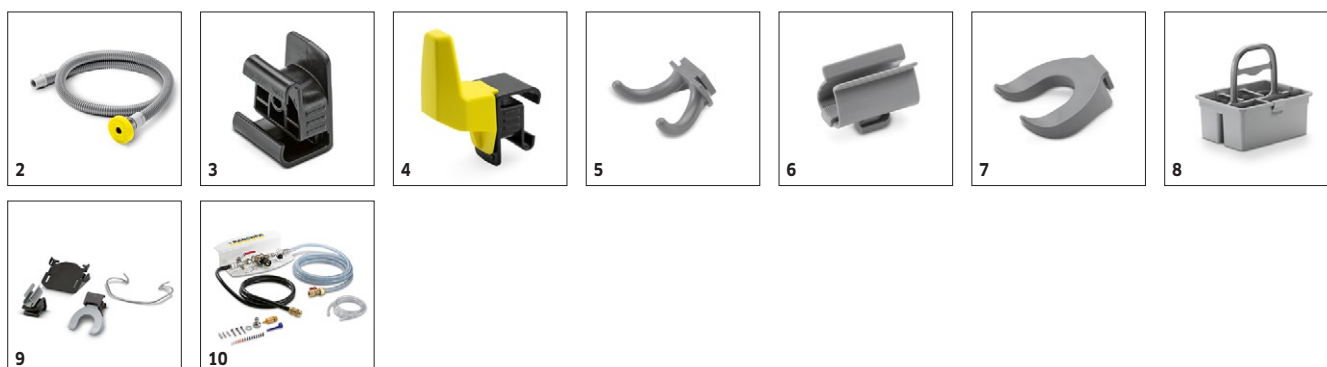

BD 50/70 R CLASSIC BP

1.161-070.0

KÄRCHER

		Ref. de pedido	Longitud	Color	Canti- dad	Precio	Descripción	
Otros								
JDM ecolzero	1	5.388-133.0			1 uni- dades		Con ecolzero para la limpieza respetuosa con el medio ambiente: Como compensación por el CO₂ que solo se produce al utilizar el equipo, promovemos proyectos de protección del medio ambiente en todo el mundo.	☐
Manguera de llenado	2	6.680-124.0	1,5 m		1 uni- dades		Manguera de llenado de 1500 mm de longitud para un fácil llenado del equipo en el grifo de agua. Con embudo universal para todo tipo de grifos de agua.	☐
Accesorios para la limpieza manual								
Adaptador Home-Base	3	5.035-488.0			1 uni- dades		Dispositivo de fijación para diversos ganchos y clips de la máquina.	☐
Kit de gancho universal	4	4.070-075.0			1 uni- dades		Juego de adaptadores y ganchos para la fijación en el riel de la estación base de las fregadoras-aspiradoras de Kärcher. Ideal para el almacenamiento en poco espacio de mangueras (por ejemplo JDM para kit de pulverización y aspiración) en el equipo.	☐
Gancho doble	5	6.980-077.0			1 uni- dades		Doble gancho para fijar bolsas de basura, bolsas, etc., a la máquina. Solo en combinación con el adaptador de la estación base 5.035-488.0.	☐
Soporte asidero gris	6	6.980-078.0		gris	1 uni- dades		Clip de fregona para fijar una fregona a la máquina. Solo en combinación con el adaptador de la estación base 5.035-488.0.	☐
Soporte botella	7	6.980-080.0		gris	1 uni- dades		Apto para transportar botellas pulverizadoras, solo en combinación con el adaptador Home-Base 5.035-488.0.	☐
Kit para la limpieza manual «Caja»	8	4.035-406.0			1 uni- dades		El kit para la limpieza manual «Caja» ofrece espacio suficiente para almacenar de forma segura tres botellas de detergente, además de paños, trapos, espátulas, recambios de bolsas para basura, guantes, etc.	☐
Kit para limpieza manual con soporte para la fregona	9	4.039-271.0			1 uni- dades		El soporte de la fregona permite transportar una fregona en el equipo. Fijación sencilla y manejo cómodo.	☐
Consejos de dosificación								
Estación de dosificación de detergente DS 3	10	2.641-811.0			1 uni- dades		Se puede conectar directamente al grifo de agua. El detergente llena el depósito de agua limpia en una concentración ajustable. Compatible con el JDM para el sistema de llenado. Incluye bloqueo antirretorno (según la norma DIN EN 1717).	☐

■ Incluido en el equipo de serie. □ Accesorio opcional.