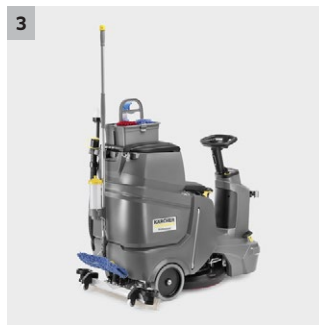

BD 50/70 R Classic Bp

Para el rendimiento de superficie de hasta 2000 m² por hora: la fregadora-aspiradora con conductor BD 50/70 R Classic con funcionamiento por baterías y con cepillo circular. Las baterías y el cargador se deben pedir por separado.

3 Diseño compacto y estrecho

- Equipo especialmente manejable.
- Buena visibilidad de la superficie que se debe limpiar.

4 Accesorios opcionales: mopa de barrido previo

- Recoge la suciedad seca y, de este modo, ayuda en el proceso de limpieza.
- Ayuda a evitar las obstrucciones del canal de aspiración.

BD 50/70 R Classic Bp

- Diseño compacto, estrecho y muy maniobrable
- Manejo muy sencillo e intuitivo
- Tecnología de cepillos circulares (un cepillo circular)

Características técnicas

Ref. de pedido	1.161-070.0	
Código EAN	4054278196121	
Ancho útil de los cepillos	mm	510
Ancho útil al aspirar.	mm	850
Depósito de agua limpia/sucia	l	70 / 75
Rendimiento en superficie teórico	m ² /h	2805
Velocidad de rotación de cepillos.	r.p.m.	180
Presión de apriete de cepillos.	g/cm ² / kg	13 / 20
Tensión de la batería	V	24
Capacidad de las baterías	h	máx. 2,5
Capacidad	W	1400
Peso (con accesorios).	kg	120,5
Dimensiones (L x An. x Al.)	mm	1310 x 590 x 1060