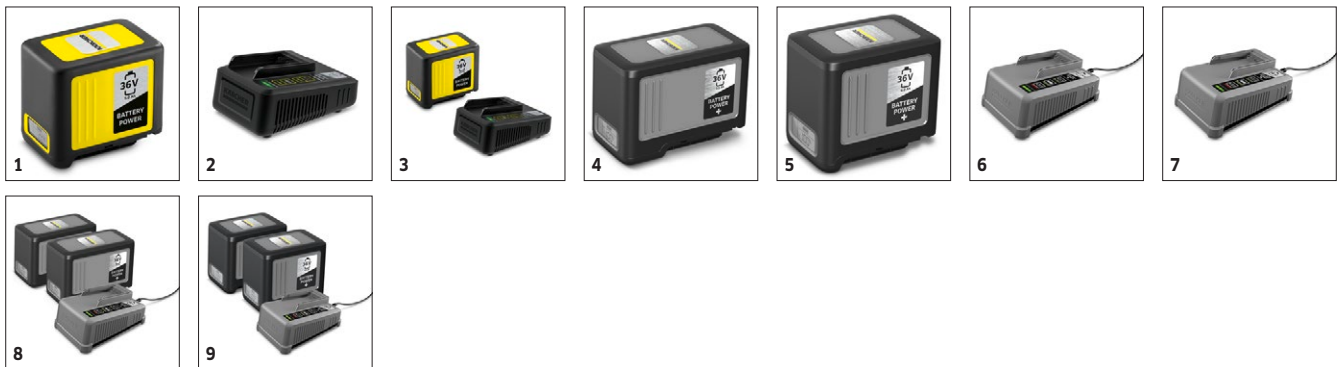

BV 5/1 BP

1.394-255.0

KÄRCHER

		Ref. de pedido					Precio	Descripción		
Baterías										
Batería Battery Power 36/50	1	2.445-031.0						Batería Battery Power de 36 V/5,0 Ah con innovadora Real Time Technology incl. display LCD para indicación del estado de carga de la batería. Apta para todos los equipos de la plataforma de batería de 36 V de Kärcher.	☐	
Cargadores										
Cargador rápido Battery Power 36 V	2	2.445-033.0						El cargador rápido permite cargar la batería de recambio de 36 V/2,5 Ah hasta el 80 % en solo 48 minutos. Apto también para el resto de baterías de la plataforma Kärcher de 36 V.	☐	
Kit básico con batería y cargador										
Cargador y batería de 36 V 5.0 Ah	3	2.445-065.0						Kit de iniciación Battery Power 36/50 con batería de recambio Battery Power de 36 V/5,0 Ah y cargador rápido de 36 V. Apta para su uso en todos los equipos de la plataforma de baterías Kärcher de 36 V.	☐	
Baterías										
Batería Battery Power+ 36/75	4	2.445-043.0						Su capacidad de 7,5 Ah garantiza una autonomía prolongada de la batería de iones de litio Battery Power+ de 36 voltios. Muy potente, con "Real Time Technology" en pantalla LCD y protección contra sobrecorriente.	☐	
Batería Battery Power+ 36/60	5	2.042-022.0						Potente batería de iones de litio Battery Power+ de 36 voltios con capacidad de 6,0 Ah para una autonomía prolongada. Con la innovadora Real Time Technology (tecnología en tiempo real) en display LCD y vigilancia de tensión.	☐	
Cargadores										
Cargador universal Battery Power+ 18-36	6	2.445-054.0						Cargador universal Battery Power+ con indicador LED de estados de funcionamiento para cargar todas las baterías de litio Kärcher Battery Power- y Kärcher Battery Power+ de 18 y 36 V. Apto para el montaje en pared.	☐	
Cargador rápido Battery Power+ 36/60	7	2.445-045.0						Con una corriente de carga máxima de 6 A, carga todas las baterías de litio Kärcher Battery Power- y Kärcher Battery Power+ de 36 V: cargador rápido con indicación LED de estado de servicio. Montaje sencillo en la pared.	☐	
Kit de inicio										
Starter Kit Battery Power+ 36/75	8	2.445-070.0						Kit básico Battery Power+ 36/75 con 2 baterías de 36 V/7,5 Ah y cargador rápido de 36 V para los equipos de las plataformas de baterías Kärcher Battery Power- y Kärcher Battery Power+ de 36 V.	☐	
Starter Kit Battery Power+ 36/60	9	2.445-071.0						Kit básico Kärcher Battery Power+ 36/60 para todos los equipos de la plataforma de baterías Battery Power+ de 36 V de Kärcher. Volumen de suministro: 2 baterías de 36 V/6,0 Ah y el correspondiente cargador rápido de 36 V.	☐	

■ Incluido en el equipo de serie. □ Accesorio opcional.