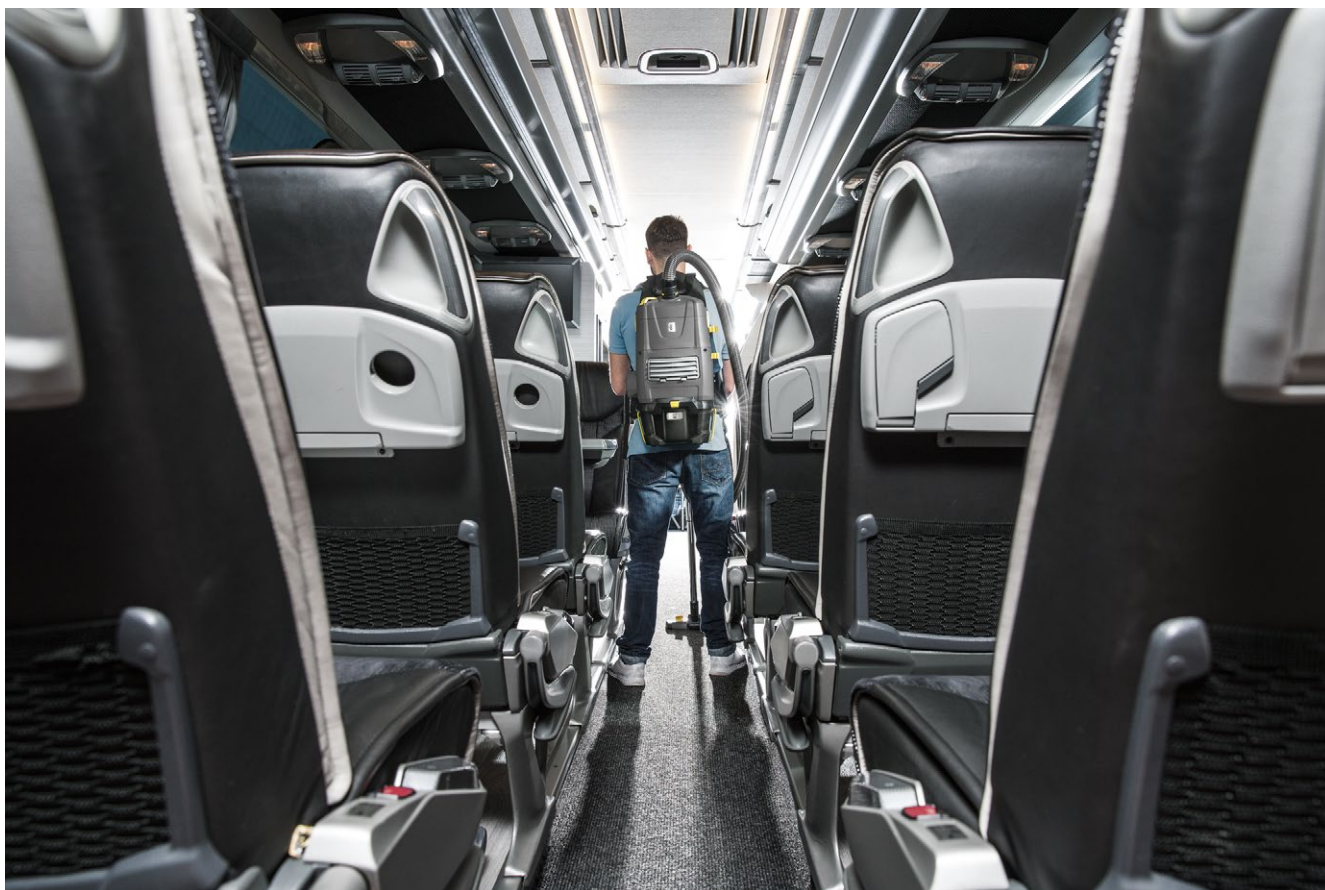

BV 5/1 Bp

- Indicador del estado de carga en el panel de control
- Modo ahorro ecoeficiency
- Tubo de aspiración telescópico

Características técnicas

Ref. de pedido	1.394-255.0	
Código EAN	4054278694986	
Plataforma de baterías	Plataforma de baterías de 36 V	
Capacidad del depósito	l	5
Nivel de presión acústica	dB/A	66
Caudal de aire	l/s	40
Vacío	mbar / kPa	220 / 22
Capacidad	W	500
Cantidad de baterías necesarias	unidades	1
Rendimiento por carga de la batería	m²	aprox. 150 (7,5 Ah) /
Autonomía por cada carga de la batería	min	máx. 64 (7,5 Ah) / / /
Tiempo de carga de la batería con dispositivo de carga rápida 80 % / 100 %	min	58 / 81
Intensidad de salida	A	6
Conexión de red del cargador	V / Hz	100 - 240 / 50 - 60
Peso	kg	6
Dimensiones (L x An. x Al.)	mm	365 x 340 x 640

Equipamiento

Manguera de aspiración	m	1,5 / con codo
Tubo de aspiración telescópico		■
Bolsa de filtro	unidades	1 / Filtro
Cesta de filtro permanente		Nailon
Boquilla para suelos combinada		■
Sistema de clips para la prolongación de manguera		■
Boquilla para tapicerías		■
Boquilla para ranuras		■
Clase de protección		II

■ Incluido en el equipo de serie.