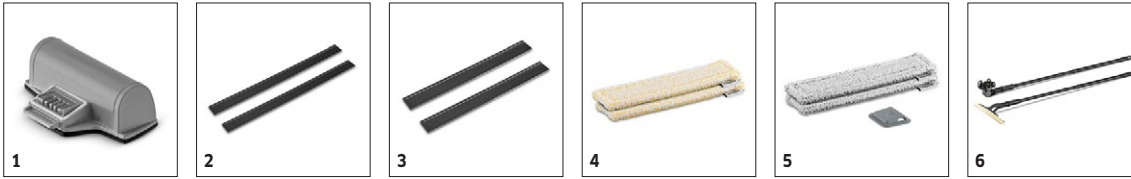

WVP 10 ADV

1.633-560.0

KÄRCHER

		Ref. de pedido	Cantidad				Precio	Descripción		
Baterías de recambio										
Batería de sustitución para WV 5 y WVP	1	2.633-123.0	1 unidades					Limpeza sin límites: la batería de recambio para la limpiadora de cristales con batería WV 5 y WVP lo hace posible.	☒	
Labios de aspiración										
Labios de secado de 280 mm para WV 2/WV 5	2	2.633-005.0	2 unidades					Para cambiar los labios de secado de las limpiadoras de cristales WV 50, WV 75, WV 2 y WV 5. Para una limpieza sin marcas en todas las superficies lisas, sin goteo de agua.	☐	
Labios de secado de 170 mm para WV 2/WV 5	3	2.633-104.0	2 unidades					Para la sustitución del labio de secado de las limpiadoras de cristales a batería WV 50, WV 75, WV 2, WV 5 y WVP 10. Para una limpieza sin marcas de todo tipo de superficies lisas, sin goteo de agua.	☐	
Paños de recambio										
Paño de microfibra para WV, para interiores	4	2.633-130.0	2 unidades					Paño de microfibras para interiores con cinta de sujeción. Junto con la botella pulverizada resulta ideal para una limpieza óptima de todo tipo de superficies lisas.	☐	
Paño de microfibra para WV, para exteriores	5	2.633-131.0	2 unidades					Perfecto para ventanas exteriores: el paño de microfibras Outdoor con autofijación y múltiples fibras abrasivas. Incl. rascador para suciedad resistente.	☐	
Extensiones										
Kit de prolongación	6	2.633-144.0	1 unidades					Limpeza sin esfuerzo incluso de ventanas altas gracias al kit de prolongación telescópico para la limpiadora de cristales con batería y el Vibrapad a batería. Extensible de 0,6 a 1,5 metros.	☐	

■ Incluido en el equipo de serie. □ Accesorio opcional.