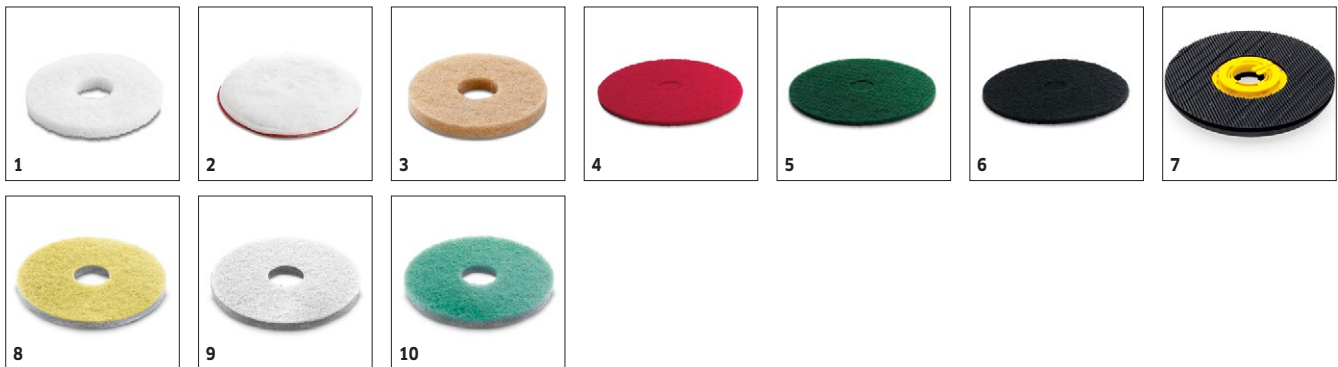

Ref. de pedido	Grado de dureza / Tipo de cepillo	Diámetro	Color	Cantidad	Precio	Descripción	
Cepillos de esponja									
Cepillo de esponja	1	6.994-120.0	muy blando	170 mm	blanco	1 unidades		Disco de esponja blanco suave sin sustancias abrasivas para limpiar y pulir con un efecto brillante.	☐
	2	6.994-126.0	blando	170 mm	blanco	1 unidades			☐
	3	6.994-124.0	blando	170 mm	beis	1 unidades		Disco de esponja beige con sustancias abrasivas finas para limpiar y pulir.	☐
	4	6.994-122.0	semiblando	170 mm	rojo	1 unidades		Disco de esponja rojo estándar para la limpieza de mantenimiento regular.	☐
	5	6.994-123.0	semiduro	170 mm	verde	1 unidades		Cepillo cilíndrico de esponja verde abrasivo para la limpieza a fondo y la eliminación de suciedad resistente.	☐
	6	6.994-121.0	duro	170 mm	Negro	1 unidades		Disco de esponja negro muy abrasivo para la limpieza a fondo de recubrimientos del suelo no sensibles con suciedad especialmente resistente.	☐
Platos impulsores									
Plato impulsor del cepillo de esponja	7	6.994-119.0		170 mm		1 unidades		Plato impulsor fácil de montar para la fregadora para la limpieza de escaleras BD 17/5. Para la limpieza con cepillos de esponja de 170 mm de diámetro.	☐
Pad de granulado de diamante									
Cepillo de esponja de diamante	8	6.371-242.0	medio	152 mm	Amarillo	5 unidades		Disco de diamante amarillo para preparar y conservar recubrimientos de suelo duros. Para obtener una superficie mate que puede pulirse a continuación con el disco de diamante verde.	☐
	9	6.371-243.0	grueso	152 mm	blanco	5 unidades		Disco de diamante blanco grueso para recubrimientos de suelo duros. Elimina pequeños arañazos y consigue una superficie limpia y uniforme para el tratamiento posterior con el disco de diamante amarillo.	☐
	10	6.371-241.0	fino	152 mm	verde	5 unidades		Disco de diamante verde fino para pulir recubrimientos del suelo aptos para el pulido. Obtiene superficies de gran brillo y se puede utilizar además para la cristalización.	☐

☐ Accesorio opcional.