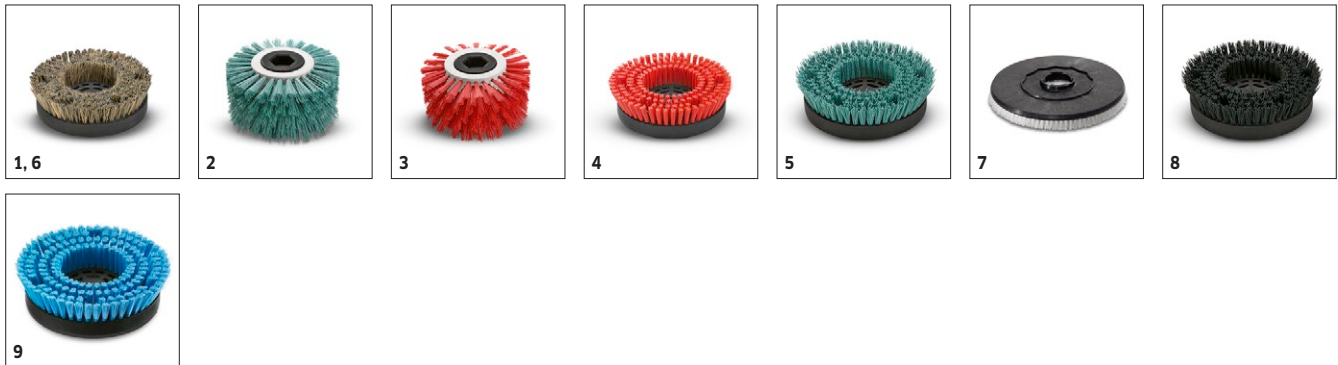

BD 17/5 C

1.737-105.0

		Ref. de pedido	Grado de dureza / Tipo de cepillo	Diámetro	Color	Cantidad	Precio	Descripción	
Cepillos circulares para BD									
Cepillo de pulido	1	6.994-114.0	blando	170 mm	natural	1 unidades		Cepillo circular suave de color natural para limpiar y pulir recubrimientos del suelo rugosos.	☐
Cepillo angular	2	6.994-128.0	duro	170 mm	verde	1 unidades		verde, para acceder con más facilidad a esquinas y rincones, para la limpieza básica	☐
	3	6.994-127.0	medio	170 mm	rojo	1 unidades		rojo, para acceder con más facilidad a esquinas y rincones, para todas las superficies	☐
Cepillo circular	4	6.994-112.0	medio	170 mm	rojo	1 unidades		Cepillo circular rojo estándar para la limpieza de mantenimiento regular.	☐
	5	6.994-113.0	duro	170 mm	verde	1 unidades		Verde, para la limpieza a fondo.	☐
	6	6.994-118.0	blando	200 mm	natural	1 unidades		Cepillo circular suave de color natural para limpiar y pulir recubrimientos del suelo rugosos.	☐
	7	6.994-116.0	medio	200 mm	rojo	1 unidades		Cepillo circular rojo estándar para la limpieza de mantenimiento regular.	☐
	8	6.994-117.0	duro	200 mm	Negro	1 unidades		Cepillo circular negro muy abrasivo para la limpieza a fondo de recubrimientos del suelo no sensibles con suciedad especialmente resistente.	☐
Cepillo para aplicación de champú	9	6.994-115.0	semiblando	170 mm	azul	1 unidades		Para moquetas.	☐

☐ Accesorio opcional.