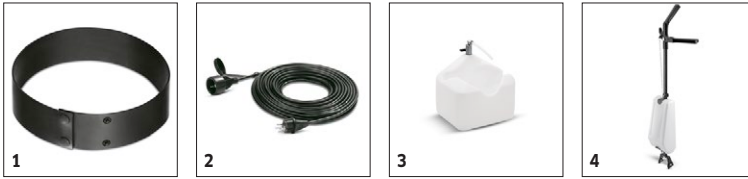

BD 17/5 C

1.737-105.0

		Ref. de pedido	Longitud	Color	Canti- dad	Precio	Descripción	
Otros								
Protección contra salpicaduras	1	6.994-129.0			1 uni- dades		Impide las salpicaduras del grupo de limpieza a máxima velocidad. Para cepillos de 170 o 200 mm de diámetro.	☐
Cable de prolongación	2	6.647-022.0	20 m		1 uni- dades		Cable de prolongación, 20 m, 3 x 1,5 mm². Con enchufe tipo schuko protegido contra salpicaduras, mordaza de fijación del cordón y protección contra flexiones.	☐
Depósito para agua limpia, 3,5 l	3	6.994-130.0			1 uni- dades		Insertable, para la limpieza a fondo y de mantenimiento.	☐
Depósito para agua limpia, 5 l, con barra de guía	4	6.994-131.0			1 uni- dades		Para trabajar cómodamente de pie, incl. depósito de agua limpia.	☐

☐ Accesorio opcional.