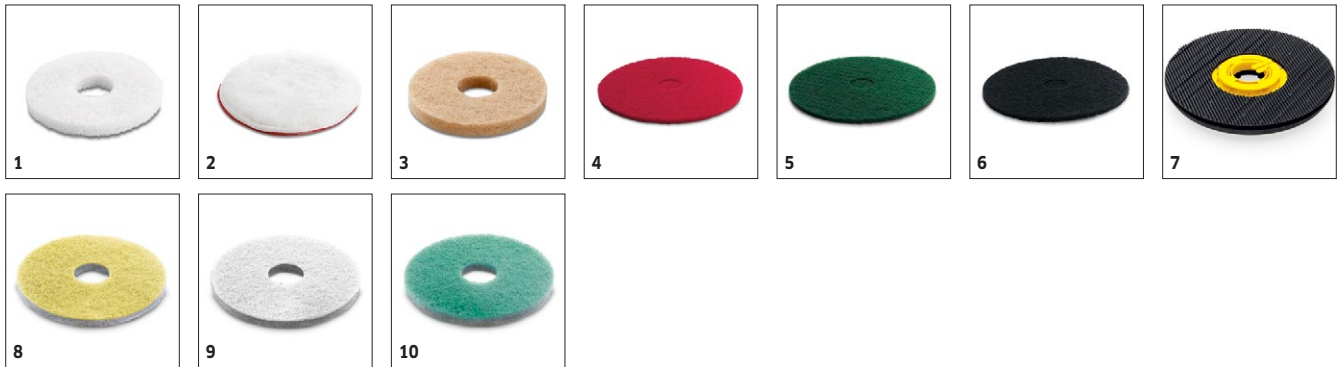

Accesorio opcional.

		Ref. de pedido	Grado de dureza / Tipo de cepillo	Diámetro	Color	Cantidad	Precio	Descripción	
Cepillos de esponja									
Cepillo de esponja	1	6.994-120.0	muy blando	170 mm	blanco	1 unidades		Disco de esponja blanco suave sin sustancias abrasivas para limpiar y pulir con un efecto brillante.	<input type="checkbox"/>
	2	6.994-126.0	blando	170 mm	blanco	1 unidades			<input type="checkbox"/>
	3	6.994-124.0	blando	170 mm	beis	1 unidades		Disco de esponja beige con sustancias abrasivas finas para limpiar y pulir.	<input type="checkbox"/>
	4	6.994-122.0	semiblando	170 mm	rojo	1 unidades		Disco de esponja rojo estándar para la limpieza de mantenimiento regular.	<input type="checkbox"/>
	5	6.994-123.0	semiduro	170 mm	verde	1 unidades		Cepillo cilíndrico de esponja verde abrasivo para la limpieza a fondo y la eliminación de suciedad resistente.	<input type="checkbox"/>
	6	6.994-121.0	duro	170 mm	Negro	1 unidades		Disco de esponja negro muy abrasivo para la limpieza a fondo de recubrimientos del suelo no sensibles con suciedad especialmente resistente.	<input type="checkbox"/>
Platos impulsores									
Plato impulsor del cepillo de esponja	7	6.994-119.0		170 mm		1 unidades		Plato impulsor fácil de montar para la fregadora para la limpieza de escaleras BD 17/5. Para la limpieza con cepillos de esponja de 170 mm de diámetro.	<input type="checkbox"/>
Pad de granulado de diamante									
Cepillo de esponja de diamante	8	6.371-242.0	medio	152 mm	Amarillo	5 unidades		Disco de diamante amarillo para preparar y conservar recubrimientos de suelo duros. Para obtener una superficie mate que puede pulirse a continuación con el disco de diamante verde.	<input type="checkbox"/>
	9	6.371-243.0	grueso	152 mm	blanco	5 unidades		Disco de diamante blanco grueso para recubrimientos de suelo duros. Elimina pequeños arañazos y consigue una superficie limpia y uniforme para el tratamiento posterior con el disco de diamante amarillo.	<input type="checkbox"/>
	10	6.371-241.0	fino	152 mm	verde	5 unidades		Disco de diamante verde fino para pulir recubrimientos del suelo aptos para el pulido. Obtiene superficies de gran brillo y se puede utilizar además para la cristalización.	<input type="checkbox"/>