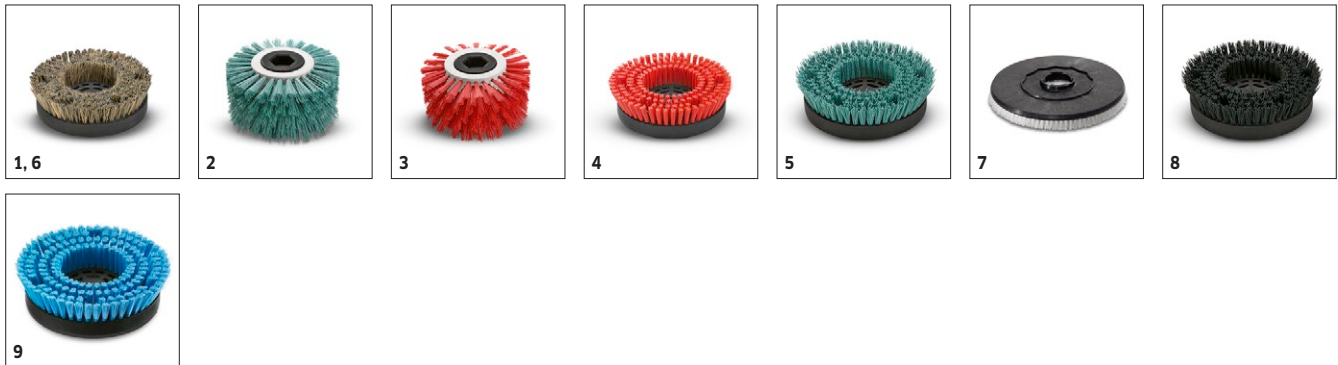

BD 17/5 C

- Para alféizares, escaleras, etc.
- Limpieza horizontal / vertical
- Opcional: barra guía y depósito

Características técnicas

Ref. de pedido		1.737-107.0
Código EAN		4054278103921
Ancho de trabajo	mm	170 × 200
Ancho útil de los cepillos	mm	170
Altura útil	mm	330
Velocidad de rotación de cepillos.	r.p.m.	0 - 470
Potencia del motor de cepillos	W	120
Nivel de presión acústica	dB/A	60
Tipo de corriente	V / Hz	220 - 230 / 50 - 60
Peso (con accesorios).	kg	7,8
Dimensiones (L × An. × Al.)	mm	330 × 136 × 290

Equipamiento

Velocidad de giro de los cepillos ajustable		■
Ruedas		■
Alimentación de red		■
Depósito opcional	l	3,5
Depósito opcional (2)	l	5

■ Incluido en el equipo de serie.

BD 17/5 C 1.737-107.0

KÄRCHER