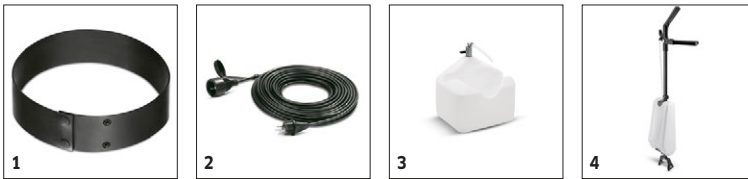

BD 17/5 C

1.737-107.0

		Ref. de pedido	Longitud	Color	Canti- dad	Precio	Descripción	
Otros								
Protección contra salpicaduras	1	6.994-129.0			1 uni- dades		Impide las salpicaduras del grupo de limpieza a máxima velocidad. Para cepillos de 170 o 200 mm de diámetro.	☐
Cable de prolongación	2	6.647-022.0	20 m		1 uni- dades		Cable de prolongación, 20 m, 3 x 1,5 mm². Con enchufe tipo schuko protegido contra salpicaduras, mordaza de fijación del cordón y protección contra flexiones.	☐
Depósito para agua limpia, 3,5 l	3	6.994-130.0			1 uni- dades		Insertable, para la limpieza a fondo y de mantenimiento.	☐
Depósito para agua limpia, 5 l, con barra de guía	4	6.994-131.0			1 uni- dades		Para trabajar cómodamente de pie, incl. depósito de agua limpia.	☐
Juego de montaje depósito completo BD 17	5	2.644-023.0					Barra guía con depósito de agua limpia para nuestra fregadora BD 17/5. Permite trabajar de pie de manera cómoda y sin fatiga.	☐

☐ Accesorio opcional.