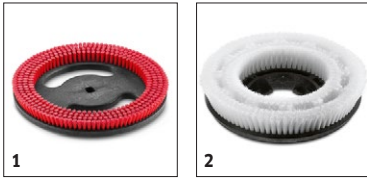

1.783-230.0

KÄRCHER

		Ref. de pedido	Cantidad	Tensión de la batería	Capacidad de la batería	Tipo de baterías	Precio	Descripción	
Cargadores									
Cargador	1	6.670-130.0	1 unidades			separada		Cargador rápido universal con una ranura para nuestra fregadora-aspiradora BD 30/4 C Bp Pack con funcionamiento por baterías. Solicite el cable de red por separado.	■
Baterías									
Batería sólo para recambio BD 30/4 C	2	6.670-126.0	1 unidades	36,5 V	5,2 Ah	Li-Ion		Batería de recambio de iones de litio (36,5 V / 5,2 Ah) para la fregadora-aspiradora BD 30/4 C Bp Pack con funcionamiento por baterías. Se puede cargar en el cargador rápido previsto para ello con una ranura.	■

■ Incluido en el equipo de serie. □ Accesorio opcional.

BD 30/4 C BP PACK

1.783-230.0

		Ref. de pedido	Grado de dureza / Tipo de cepillo	Diámetro	Color	Canti- dad	Precio	Descripción	
Cepillos circulares para BD									
Cepillo circular	1	6.670-127.0	medio	280 mm	rojo	1 uni- dades		Cepillo circular rojo de dureza media con un diámetro de 300 mm para nuestra fregadora-aspiradora BD 30/4 C Bp Pack. Adecuada para todas las tareas de limpieza habituales, incluso en suelos delicados.	■
	2	6.670-128.0	blando	280 mm		1 uni- dades		Cepillo muy blando desarrollado para limpiar y pulir suelos delicados para nuestra fregadora-aspiradora BD 30/4 C Bp Pack.	□