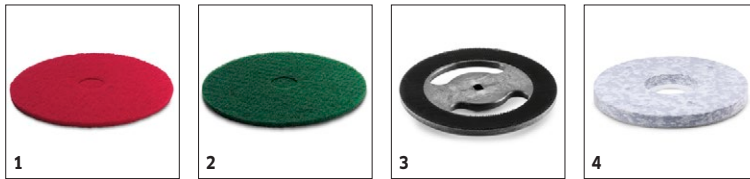

■ Incluido en el equipo de serie. □ Accesorio opcional.

BD 30/4 C BP PACK

1.783-230.0

		Ref. de pedido	Longitud	Color	Canti- dad	Precio	Descripción	
Labios de aspiración								
Labios de aspiración	1	6.670-234.0		transparente	2 piezas		Kit de labios de aspiración especialmente diseñado para nuestra fregadora-aspiradora manual BD 30/4 C con labio de aspiración delantero y trasero. De poliuretano de larga vida útil y resistente al aceite.	■
Set labios de aspiración Linatex	2	6.670-235.0					Kit de labios de aspiración especialmente diseñado para nuestra fregadora-aspiradora manual BD 30/4 C con labio de aspiración delantero y trasero. De caucho natural.	□

■ Incluido en el equipo de serie. □ Accesorio opcional.

BD 30/4 C BP PACK

1.783-230.0

KÄRCHER

		Ref. de pedido	Grado de dureza / Tipo de cepillo	Diámetro	Color	Cantidad	Precio	Descripción	
Cepillos de esponja									
Cepillo de esponja	1	6.371-153.0	semiblando	280 mm	rojo	5 unidades		5 cepillos de esponja, semiblandos, rojos. 280 mm de diámetro. Para la limpieza de todo tipo de suelos. Adecuado, p. ej., para D 55.	<input type="checkbox"/>
	2	6.371-154.0	semiduro	280 mm	verde	5 unidades		5 cepillos de esponja, semiduros, verdes. 280 mm de diámetro. Para suelos muy sucios y la limpieza a fondo. Adecuado, p. ej., para D 55.	<input type="checkbox"/>
Platos impulsores									
Platos impulsores	3	6.670-129.0		270 mm		1 unidades		Plato impulsor para alojar el cepillo de esponja. Adecuado para nuestra fregadora-aspiradora BD 30/4 C Bp Pack.	<input type="checkbox"/>
Almohadillas de melamina									
Disco de melamina	4	6.371-019.0		265 mm	gris / blanco	2 unidades		Kit de discos de melamina con 280 mm de diámetro para nuestra fregadora-aspiradora BD 30/4 C y otros equipos con el cabezal de cepillos D 55. Para una limpieza eficaz de superficies microporosas.	<input type="checkbox"/>