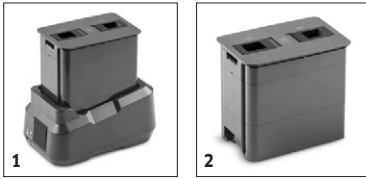

BD 30/4 C Bp Pack

Flexible en su aplicación, ultracompacta en la forma, solo 20 kg de peso: la fregadora-aspiradora BD 30/4 C Bp Pack, con funcionamiento por baterías, para una rápida limpieza de superficie de hasta 300 m².

Equipamiento

Cepillo circular	■
Depósitos de agua limpia y agua sucia independientes e integrados.	■
Batería	■
Cargador	■
Ruedas de transporte	■
Tobera curva	■

■ Incluido en el equipo de serie.

BD 30/4 C BP PACK

1.783-230.0

KÄRCHER

		Ref. de pedido	Cantidad	Tensión de la batería	Capacidad de la batería	Tipo de baterías	Precio	Descripción	
Cargadores									
Cargador	1	6.670-130.0	1 unidades			separada		Cargador rápido universal con una ranura para nuestra fregadora-aspiradora BD 30/4 C Bp Pack con funcionamiento por baterías. Solicite el cable de red por separado.	■
Baterías									
Batería sólo para recambio BD 30/4 C	2	6.670-126.0	1 unidades	36,5 V	5,2 Ah	Li-Ion		Batería de recambio de iones de litio (36,5 V / 5,2 Ah) para la fregadora-aspiradora BD 30/4 C Bp Pack con funcionamiento por baterías. Se puede cargar en el cargador rápido previsto para ello con una ranura.	■