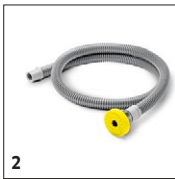

BD 30/4 C BP PACK

1.783-230.0

KÄRCHER

2