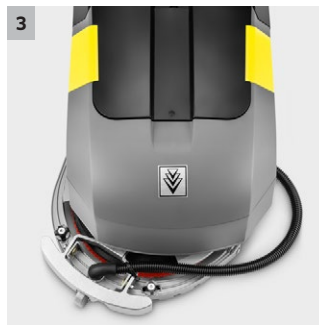

BD 30/4 C Bp Pack

Flexible en su aplicación, ultracompacta en la forma, solo 20 kg de peso: la fregadora-aspiradora BD 30/4 C Bp Pack, con funcionamiento por baterías, para una rápida limpieza de superficie de hasta 300 m².

4 Componentes y materiales de alta calidad asegurada

- Cierre y chasis de aluminio de alta calidad.
- Calidad robusta y de larga vida útil.

BD 30/4 C Bp Pack

- Batería de iones de litio
- Patín trasero de aspiración basculante
- Con cepillo circular