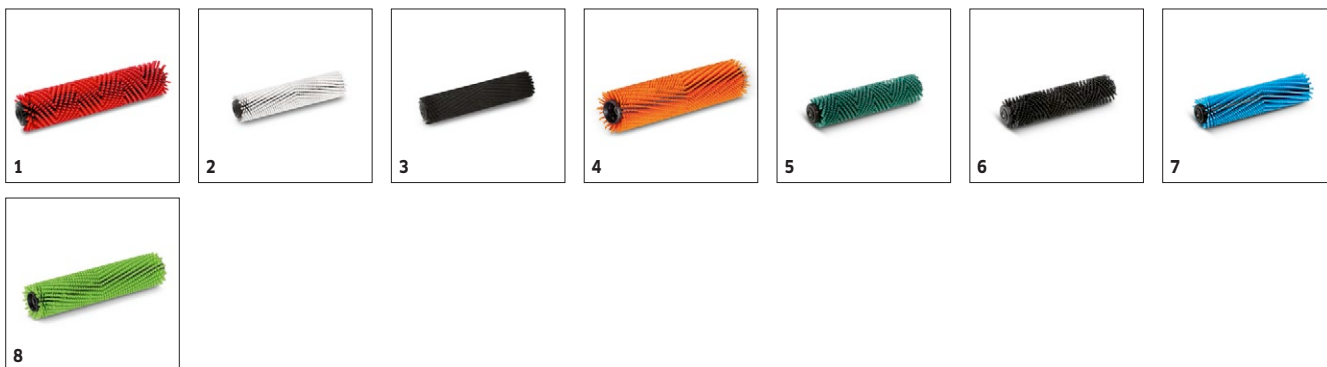

BR 40/10 C ADV 1.783-311.0

KÄRCHER

		Ref. de pedido	Grado de dureza / Tipo de cepillo	Longitud	Color	Cantidad	Precio	Descripción	
Cepillos cilíndricos para BR									
Cepillo cilíndrico	1	4.762-003.0	medio	400 mm	rojo	1 unidades		Cepillo cilíndrico estándar rojo para la limpieza de mantenimiento.	■
	2	4.762-250.0	muy blando	400 mm	blanco	1 unidades		Cepillo cilíndrico blanco para la limpieza de recubrimientos del suelo delicados.	□
	3	4.762-274.0	blando	400 mm	natural	1 unidades		Muy blando, de crin de caballo, perfecto para limpiar y pulir.	□
	4	4.762-251.0	alto-profundo	400 mm	naranja	1 unidades		Cepillo cilíndrico naranja con estructura de diferentes longitudes para la limpieza especialmente eficaz de recubrimientos del suelo rugosos.	□
	5	4.762-252.0	duro	400 mm	verde	1 unidades		Cepillo cilíndrico verde abrasivo para la limpieza a fondo y la eliminación de suciedad resistente.	□
	6	4.762-481.0	muy duro	400 mm	Negro	1 unidades		Cepillo cilíndrico negro especialmente abrasivo para la limpieza a fondo de recubrimientos del suelo no sensibles con suciedad especialmente resistente.	□
	7	4.762-254.0	blando	400 mm	azul	1 unidades		Cepillo para alfombras, blando, azul. Longitud: 400 mm. Con soporte en estrella resistente al desgaste. Para la limpieza de recubrimientos textiles. Cerdas: polipropileno, 0,25 mm de grosor, 20 mm de longitud.	□
	8	4.762-000.0	semiduro	400 mm	verde	1 unidades		Cepillo cilíndrico verde abrasivo para la limpieza a fondo y la eliminación de suciedad resistente.	□

■ Incluido en el equipo de serie. □ Accesorio opcional.